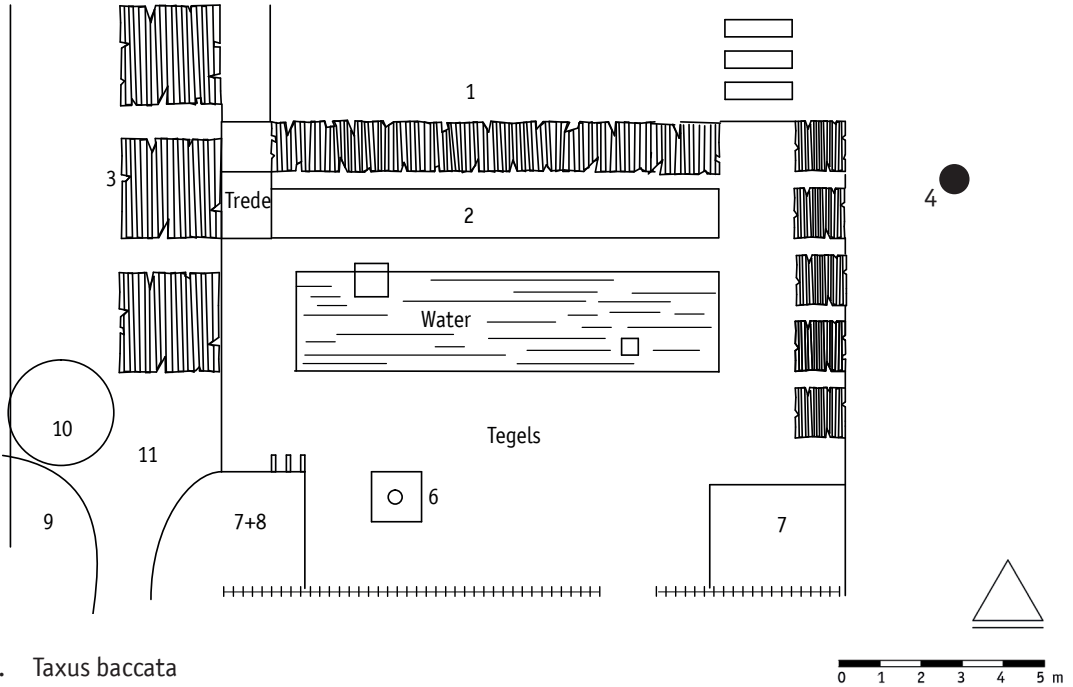

17. Geknipte tuin

1. *Taxus baccata*
2. *Miscanthus sinensis* 'Morning Light' + *Allium nigrum* + *Erigeron karvinskianus*
3. *Berberis thunbergii* 'Atropurpurea'
4. *Juglans regia*
5. *Hydrangea serrata* 'Bluebird' + *Bergenia* 'Sunningdale'
6. *Acer davidii* + *Acaena microphylla* + *Carex morrowii* 'Ice Dance'
7. *Hosta* 'Krossa Regal'
8. *Ornithogalum nutans*
9. *Miscanthus sinensis* 'Nishidake'
10. *Viburnum plicatum* 'Dart's Red Robin'
11. *Aster* 'Prof. Anton Kippenberg'