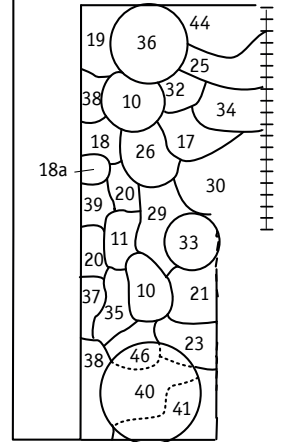

18. Nieuwe border

1. Hackenochloa macra 'Aurea'
- 1A. Cimicifuga rubifolia 'Blickfang'
2. Geranium clarkii 'Kashmir White'
3. Liriope muscari 'Big Blue'
4. Euphorbia griffithii 'Fireglow'
5. Cornus sanguinea 'Midwinter Fire'
6. Brunnera macrophylla
7. Colutea media 'Copper Beauty'
8. Persicaria macrophylla
9. Molinia arundinacea 'Windspiel'
10. Eupatorium rugosum 'Chocolat'
11. Amsonia tabernaemontana
12. Aster glehnii 'Agleni'
13. Artemisia lactiflora 'Rosenschleier'
14. Sanguisorba officinalis 'Tanna'
15. Hemerocallis 'Margaret Perry'
16. Hydrangea paniculata 'Early Sensation'
17. Persicaria amplexicaulis 'Firetail'
18. Filipendula palmata 'Nana'
19. Geranium platypetalum 'Turco'
20. Amsonia tabernaemontana
21. Vernonia glauca
22. Aruncus 'Horatio'
23. Filipendula purpurea
24. Tradescantia 'Leonora'
25. Vernonia noveboracensis
26. Chelone glabra