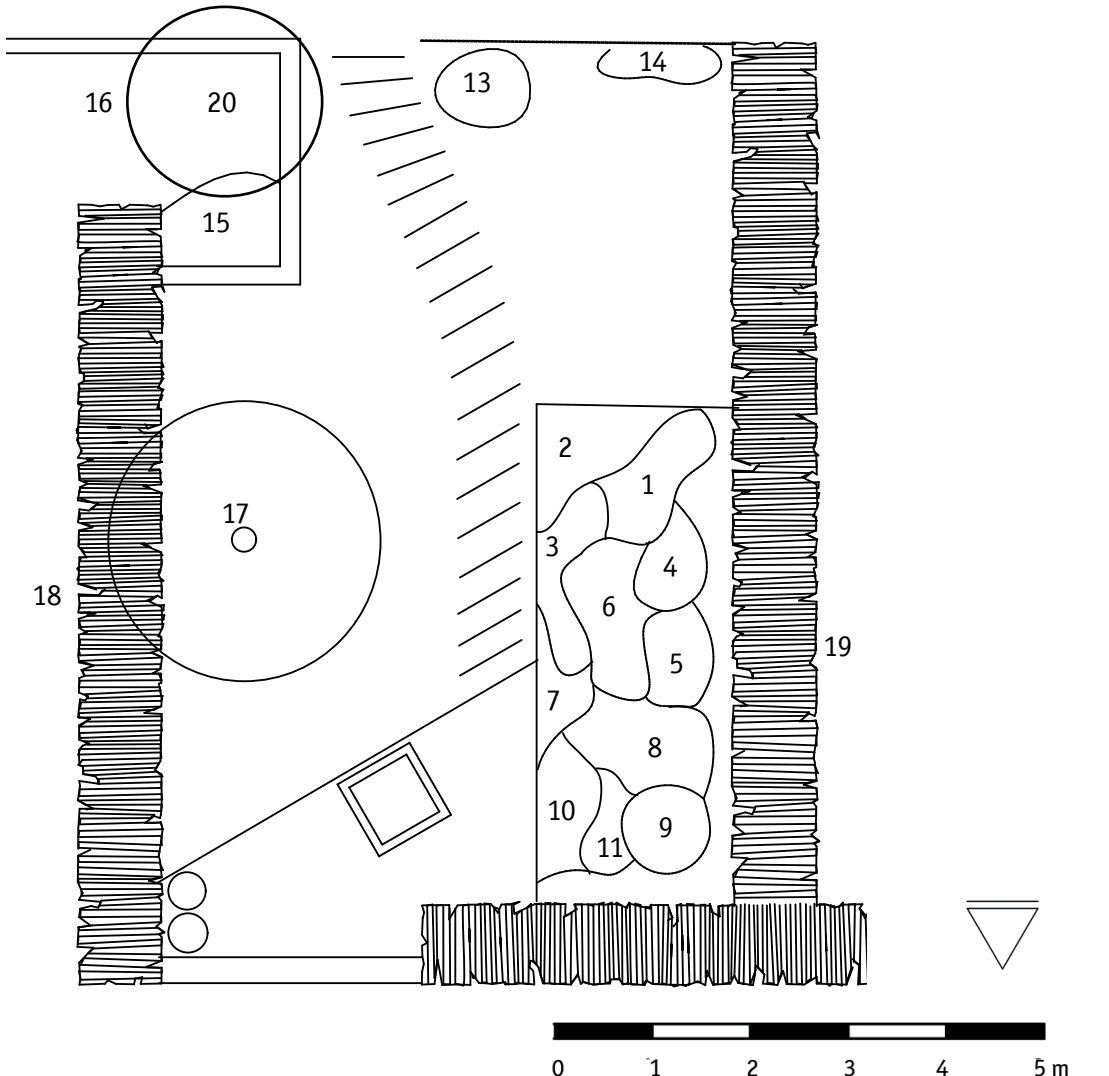

## 21. Stadstuin

- |  |   |
|--|---|
| 1. Hemerocallis 'Green Flutter'              | 13. Fuchsia magellanica                   |
| 2. Brunnera macrophylla                      | 15. Geranium x magnificentum              |
| 3. Astilbe 'Fanal'                           | 16. Persicaria runcinata 'Needham's Form' |
| 4. Campanula lactiflora 'Prichard's Variety' | 17. Koeleruteria paniculata               |
| 5. Kalimeris incisa 'Blue Star'              | 18. Carpinus betulus                      |
| 6. Geranium 'Brookside'                      | 19. Acer campestre                        |
| 7. Geum heldreichii 'Carlskaer'              | 20. Corylopsis pauciflora                 |
| 8. Rudbeckia fulgida var. deamii             |   |
| 9. Phlox 'Blue Boy'                          |   |
| 10. Veronica longifolia 'Blauriesin'         |   |
| 11. Potentilla 'Flamenco'                    |   |