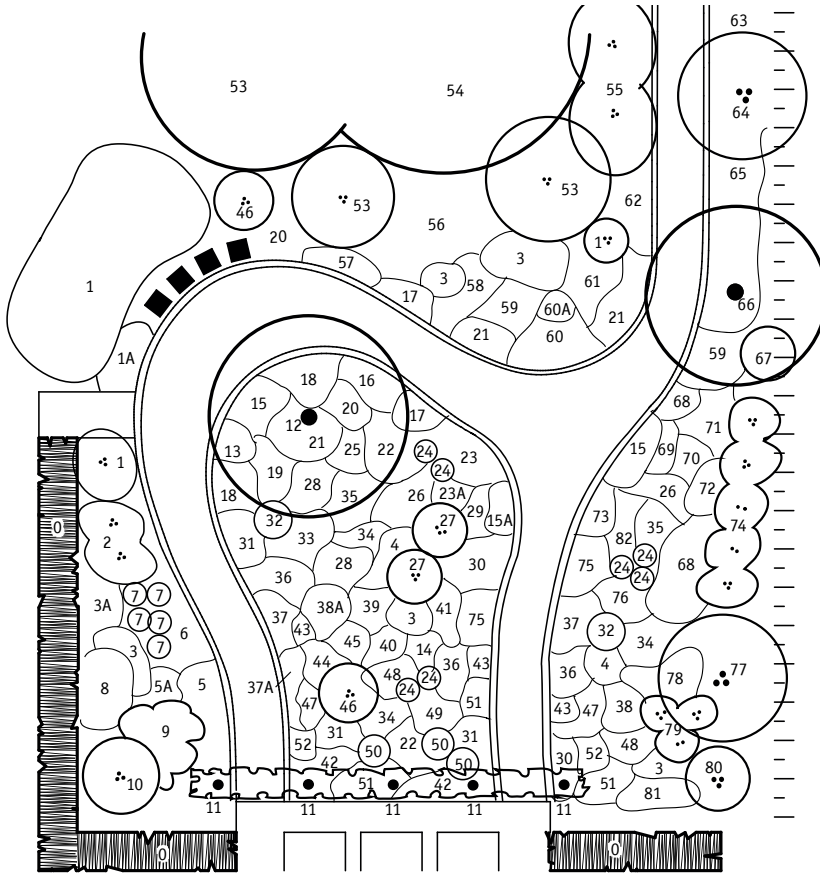

# 23. Herfsttuin

0 1 2 3 4 5 m

- |    |  |     |  |
|----|--|-----|--|
| 0  | <i>Acer campestre</i>                          | 15  | <i>Carex 'Silver Sceptre'</i>            |
| 1  | <i>Rhododendron 'Baden-Baden'</i>              | 15A | <i>Carex morrowii 'Variegata'</i>        |
| 1A | <i>Mukdenia 'Karasuba'</i>                     | 16  | <i>Brunnera macrophylla 'Sea Heart'</i>  |
| 2  | <i>Hydrangea quercifolia</i>                   | 17  | <i>Hakonechloa macra</i>                 |
| 3  | <i>Aconitum carmichaelii 'Arendsii'</i>        | 18  | <i>Geranium versicolor</i>               |
| 3A | <i>Aster novae-angliae 'Barr's Blue'</i>       | 19  | <i>Liriope muscari</i>                   |
| 4  | <i>Aster 'Orpheus'</i>                         | 20  | <i>Lunaria rediviva</i>                  |
| 5  | <i>Astilbe</i>                                 | 21  | <i>Persicaria bistorta</i>               |
| 5A | <i>Thalictrum 'Elin'</i>                       | 22  | <i>Phlox paniculata 'Blue Boy'</i>       |
| 6  | <i>Geranium 'Nimbus'</i>                       | 23  | <i>Astilbe 'Rosenschleier'</i>           |
| 7  | <i>Pennisetum alopecuroides f. viridescens</i> | 23A | <i>Thalictrum 'Splendide White'</i>      |
| 8  | <i>Persicaria polymorpha</i>                   | 24  | <i>Panicum virgatum 'Rotstrahlbusch'</i> |
| 9  | <i>Weigela 'Naomi Campbell'</i>                | 25  | <i>Polystichum setiferum 'Dahlem'</i>    |
| 10 | <i>Fothergilla major</i>                       | 26  | <i>Persicaria ampl 'Rowden Gem'</i>      |
| 11 | <i>Liquidambar styraciflua 'Worplesdon'</i>    | 27  | <i>Hydrangea 'Savill Lace'</i>           |
| 12 | <i>Parrotia persica</i>                        | 28  | <i>Anemone 'Konigin Charlotte'</i>       |
| 13 | <i>Epimedium pubigerum 'Orangekönigin'</i>     | 29  | <i>Astrantia major 'Superstar'</i>       |
| 14 | <i>Aruncus 'Sommeranfang'</i>                  | 30  | <i>Geranium 'Dilys'</i>                  |