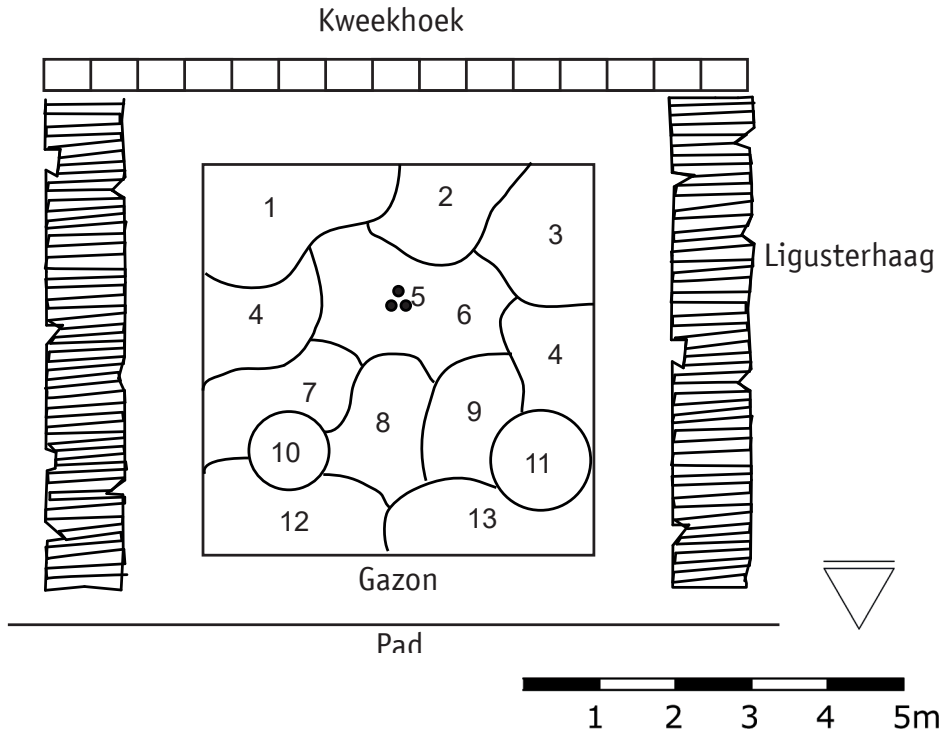

25. Groei & Bloei border

- 1 *Anemone xhybrida* 'Honorine Jobert'
- 2 *Aster ageratoides* 'Stardust'
- 3 *Brunnera macrophylla* 'Jack Frost'
- 4 *Hemerocallis* 'Ed Murray'
- 5 *Cercis canadensis* 'Forest Pansy'
- 6 *Carex morrowii* 'Variegata'
- 7 *Persicaria amplexicaulis* 'J.S. Caliente'
- 8 *Phlox* 'Utopia'
- 9 *Kalimeris incisa* 'Madiva'
- 10 *Miscanthus sinensis* 'Kleine Silberspinne'
- 11 *Hydrangea quercifolia* 'Burgundy'
- 12 *Geranium* 'Anne Thomson'
- 13 *Alchemilla mollis*

Bollen:

Tulipa humilis

Tulipa humilis 'Eastern Star'