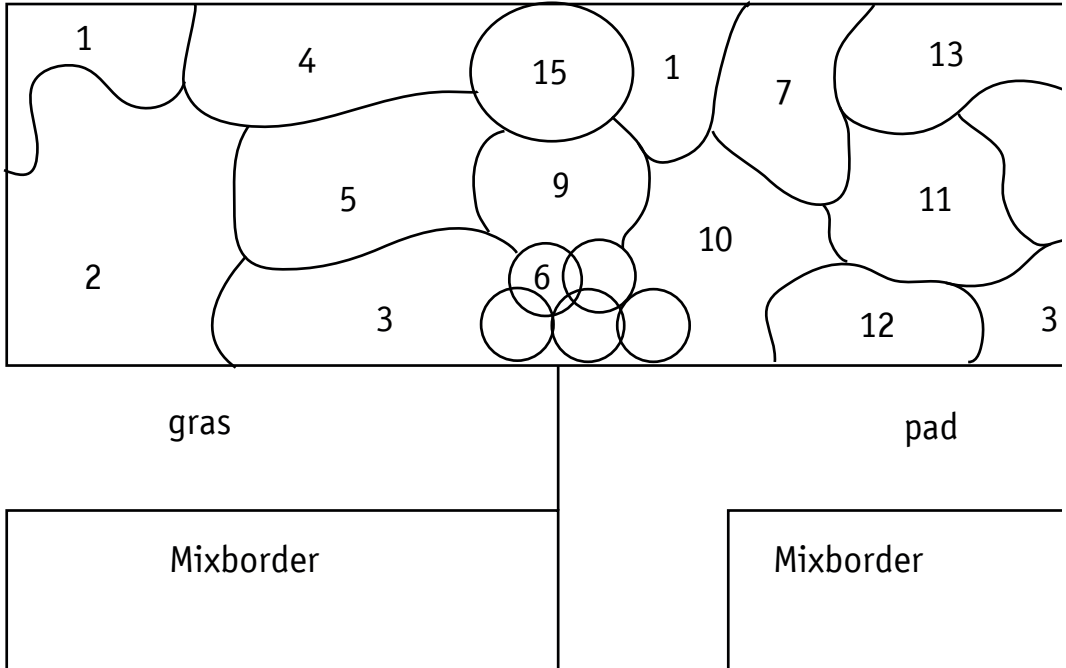

26a. Heleniumborder

boswal

- 1 *Digitalis ferruginea*
- 2 *Phlomis russeliana*
- 3 *Geranium ROZANNE*
- 4 *Baptisia australis*
- 5 *Helenium 'Kupfersprudel'*
- 6 *Pennisetum alopecuroides 'Little Bunny'*
- 7 *Aconitum camichaelii 'Arendsii'*
- 8 *Molinia caerulea 'Moorhexe'*
- 9
- 10 *Nepeta grandiflora 'Bramdean'*
- 11 *Phlomis samia*

pad

Mixborder

- 12 Hemerocallis 'Princess Blue Eyes'
- 13 Helenium 'El Dorado'
- 14 Helenium 'Rubinzwerg'
- 15 Miscanthus sinensis 'Yakushima Dwarf'
- 16 Helenium 'Luc'
- 17 Alchemilla epipsila
- 18 Helenium 'Kanaria'
- 19 Hemerocallis 'Maikönigin'
- 20 Solidago rugosa 'Fireworks'
- 21 Helenium 'Vivace'