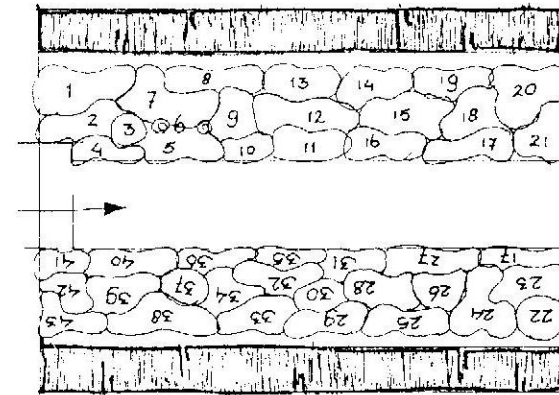

9 ZONNEBORDERS

1. 1 Phlox paniculata Spittfire
2. 2 Iris germanica Empress of India
3. 3 Papaver Marcus Perry
4. 4 Iberis sempervirens Snowflake
5. 5 Oenothera fyrverkeri
6. 6 Potentilla Gibson's Scarlet
7. 7 Salvia superba
8. 8 Delphinium hybride
9. 9 Gypsophila paniculata Plena
10. 10 Nepeta Six Hills Giant
11. 11 Veronica Shirley Blue
12. 12 Achillea filipendula Parker's Variety
13. 13 Echinops ritro Taplow Blue
14. 14 Helenium Moerheim Beauty
15. 15 Solidago Golden Gate
16. 16 Geranium platypetalum
17. 17 Geum Borisii
18. 18 Aster novi-belgii
    Prof. Ant. Kippenberg
19. 19 Helianthus Gulick's Variëteit
20. 20 Phlox paniculata Lavendelwolke
21. 21 Hemerocallis Margareth Perry
22. 22 Ligularia clivorum Desdemona
23. 23 Veronica Blauriesin
24. 24 Phlox paniculata Orange Perfection
25. 25 Delphinium hybride
26. 26 Euphorbia polychroma

1. 27 Helianthemum Golden Queen
2. 28 Salvia superba Lubeca
3. 29 Verbascum nigrum
4. 30 Lychnis chalconica
5. 31 Geranium Johnson's Blue
6. 32 Coreopsis verticillata Grandiflora
7. 33 Aconitum henryi Spark
8. 34 Dracoccephalum sibiricum
9. 35 Alchemilla mollis
10. 36 Sedum Herbstfreude
11. 37 Achillea Crimson Brocade
12. 38 Campanula lactiflora Loddon Anne
13. 39 Phlox paniculata Lilac Time
14. 40 Aster novi-belgii
    Prof. Ant. Kippenberg
15. 41 Sedum caucolicum Ruby Glow
16. 42 Rudbeckia sullivantii Goldsturm
17. 43 Lysimachia punctata

10 VIJVERTJE MET RIET

1. 44 Miscanthus sinensis Giganteus
2. 45 Juniperus media Pfitzeriana
3. 46 Kievitsbloemeni
4. 47 Salix hastata Wehrhahnii
5. 48 Alisma plantago aquatica
6. 49 Nymphaea pygmaea Alba
7. 50 Typha angustifolia
8. 51 Iris pseudacorus
9. 52 Crataegus lavalleyi