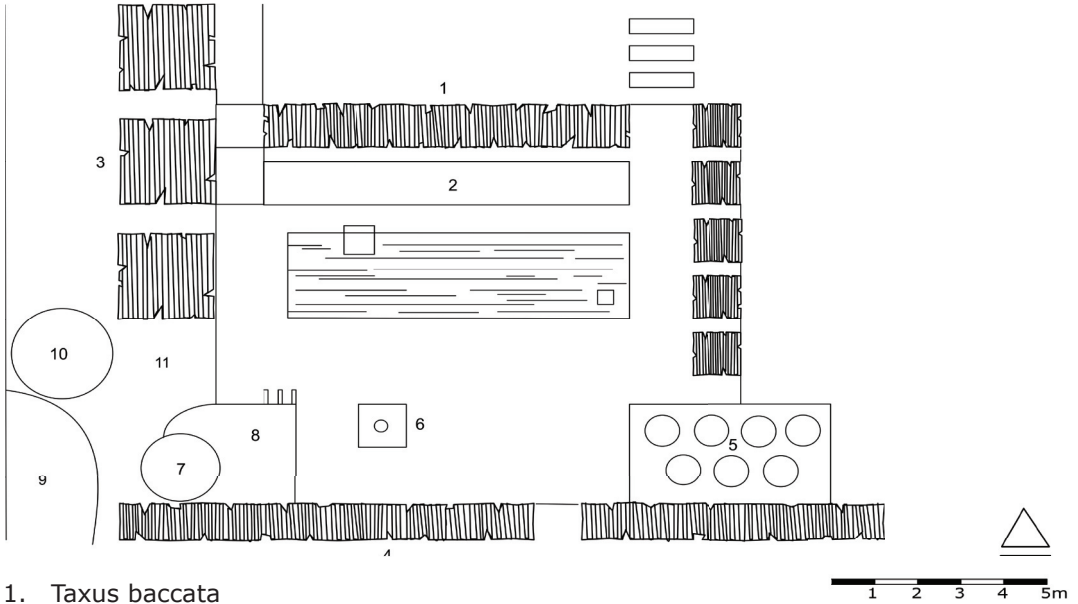

# 18. Geknipte tuin

1. *Taxus baccata*
2. *Miscanthus sinensis* 'Morning Light'+ *Allium nigrum*
3. *Berberis thunbergii* 'Atropurpurea'
4. *Ilex x meserveae* 'Blue Prince'
5. *Hydrangea serrata* 'Bluebird'+ *Bergenia* 'Sunningdale'
6. *Acer davidii* + *Acaena microphylla*
7. *Salix exigua*
8. *Hosta* 'Krossa Regal'+ *Ornithogalum nutans*
9. *Miscanthus sinensis* 'Nishidake'
10. *Viburnum plicatum* 'Dart's Red Robin'
11. *Aster* 'Prof. Anton Kippenberg'