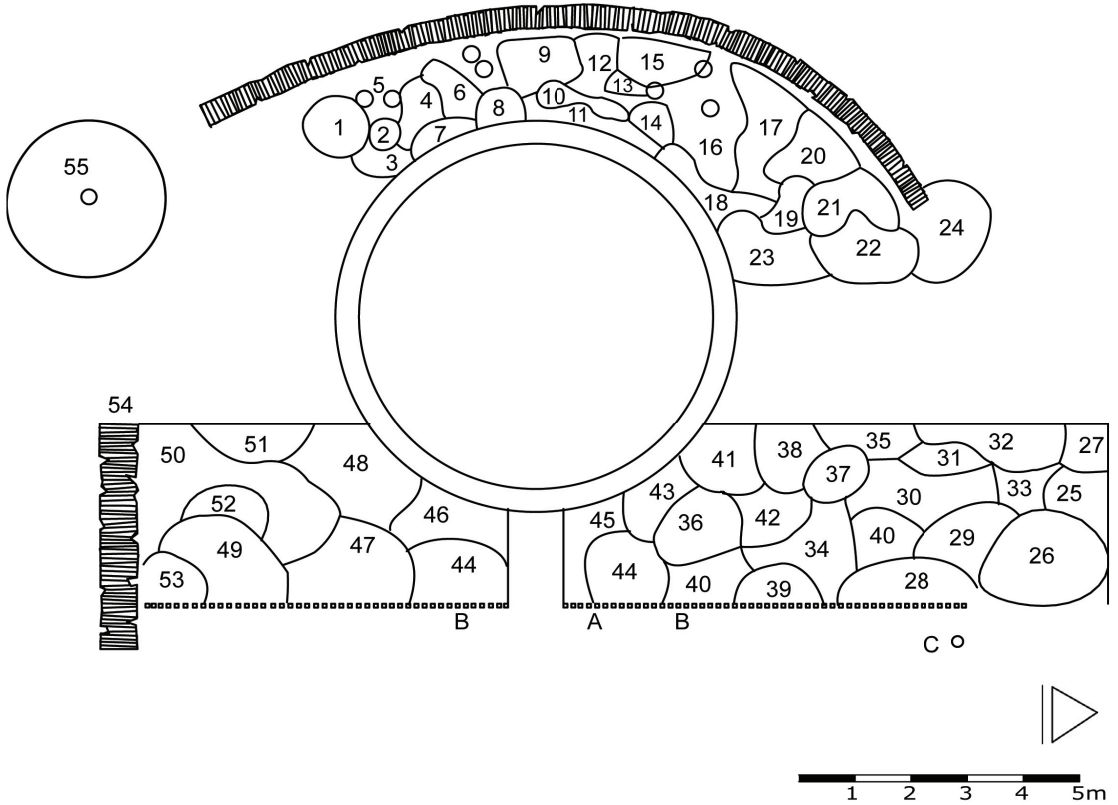

15. Gele tuin

1. <i>Cephalaria gigantea</i>	19. <i>Trollius</i> 'Goldquelle'
2. <i>Miscanthus sinensis</i> 'Zebrinus'	20. <i>Ligularia</i> 'Weihenstephan'
3. <i>Euphorbia polychroma</i>	21. <i>Hemerocallis citrina</i>'
4. <i>Helenium</i> 'Blütentisch'+ <i>Helenium autumnale</i> 'Pumilum Magnificum'	22. <i>Hosta sieboldiana</i> 'Frances Williams'
5. <i>Thalictrum polygamum</i>	23. <i>Phlox russeliana</i>
6. <i>Aster ericoides</i> 'Brimstone'	24. <i>Foeniculum vulgare</i> 'Giant Bronze'
7. <i>Oenothera frutosa</i> 'Yellow River' + <i>Leontodon rigens</i>	25. <i>Aquilegia chrysantha</i> 'Yellow Queen'
8. <i>Hemerocallis</i> 'Green Flutter'	26. <i>Eleagnus ebbingei</i>
9. <i>Aconitum lamarckii</i>	27. <i>Hypericum</i> 'Hidcote'
10. <i>Solidago</i> 'Golden Gate'	28. <i>Sorbaria tomentosa</i> var. <i>angustifolia</i>
11. <i>Potentilla</i> 'Yellow Queen'	29. <i>Mahonia wagneri</i> 'Pinnacle'
12. <i>Achillea filipendulina</i> 'Parker's Variety'	30. <i>Alstroemeria aurea</i> 'Orange King'
13. <i>Thermopsis lanceolata</i>	31. <i>Potentilla</i> 'William Rollisson'
14. <i>Thermopsis caroliniana</i>	32. <i>Geum heldreichii</i> 'Karlskaer'
15. <i>Helianthus microcephalus</i>	33. <i>Primula bulleyana</i>
16. <i>Nepeta govani</i>	34. <i>Helenium</i> + <i>Verbesina alternifolia</i>
17. <i>Aster umbellatus</i>	35. <i>Alchemilla mollis</i>
18. <i>Anthemis tinctoria</i>	36. <i>Lysimachia ciliata</i>
	37. <i>Hemerocallis</i> 'Silver King'
	38. <i>Potentilla fruticosa</i> 'Tangerine'