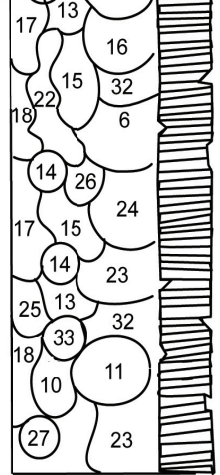

19. Nieuwe border

1. *Berberis interposita* 'Wallich's Purple'
2. *Sorbaria tomentosa* var. *angustifolia*
3. *Deutzia chunii*
4. *Hydrangea paniculata* 'Kyushu'
5. *Miscanthus sinensis* 'Nishidake'
6. *Panicum amplexicaulis* 'Firetail'
7. *Heuchera micrantha* 'Palace Purple'
8. *Geranium clarkei* 'Kashmir White'
9. *Corydalis elata*
10. *Amsonia tabernaemontana*
12. *Artemisia lactiflora* 'Rosa Schleier'
13. *Eupatorium rugosum* 'Chocolate'
14. *Iris sibirica* 'Peg Edwards'
15. *Filipendula purpurea*
16. *Veronicastrum virginicum* 'Diana'
17. *Sanguisorba officinalis* 'Tanna'
18. *Aster nugulosus* 'Asrugo'
19. *Filipendula palmata* 'Nana'
20. *Molinia arundinacea* 'Windspiel'
21. *Eupatorium maculatum* 'Album'
22. *Physostegia virginiana* 'Summer Snow'
23. *Aster glehnii* 'Agleni'
24. *Miscanthus sinensis* 'Ghana'
25. *Panicum macrophylla*
26. *Lobelia gerardii* 'Vedrariensis'
27. *Molinia arundinacea* 'Karl Foerster'
28. *Geranium x magnificentum*
+ *Tradescantia* 'Concorde Grape'
29. *Viburnum plicatum* 'Dart's Red Robin'
30. *Ilex x meserveae* 'Blue Prince'
31. *Amsonia tabernaemontana* var. *salicifolia*
32. *Veronicastrum virginicum* 'Fascination'
33. *Iris sibirica* 'Hubbard'

Voorjaar: bollen
Narcissus triandus 'Hawera'

nieuwe border