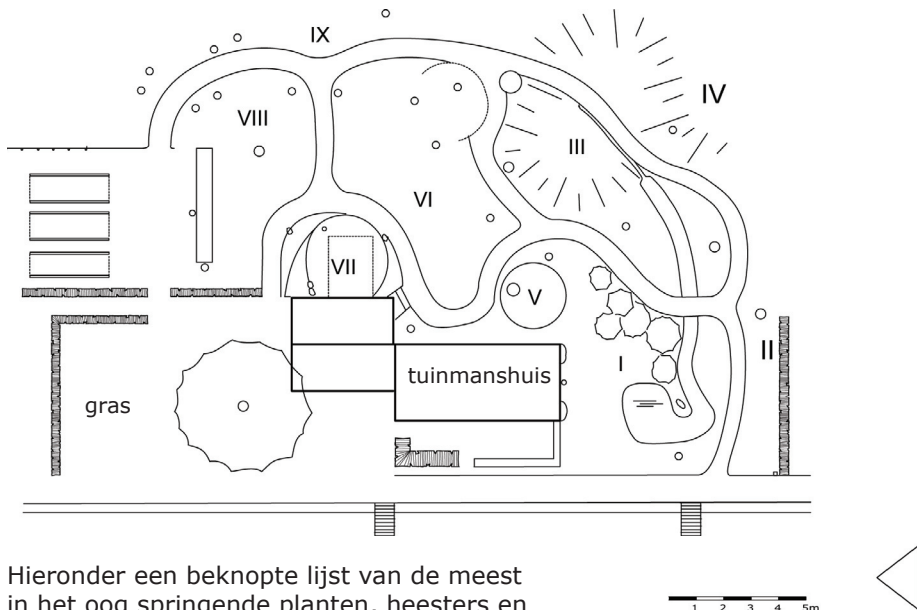

# 5. Tuinmanstuin

Hieronder een beknopte lijst van de meest in het oog springende planten, heesters en bomen.

- I**  
*Betula utilis* ssp. *jacquemontii*  
*Corylopsis spicata*  
*Fothergilla major*  
*Hydrangea aspera*  
*Hydrangea anomala* ssp. *petiolaris*  
*Pseudosasa japonica*  
*Rhododendron impeditum*  
*Wisteria floribunda*  
*Acanthus mollis*  
*Darmera peltata*  
*Filipendula rubra* 'Venusta'  
*Helleborus orientalis*  
*Hosta fortunei* 'Hyacinthina'  
*Luzula sylvaticum* 'Marginata'  
*Podophyllum hexandrum*  
*Sasa palmata*  
*Rheum* 'Ace of Hearts'  
*Rodgersia sambucifolia*  
*Trilium grandiflorum*  
*Cardamine heptaphylla*  
*Erythronium oregonum* 'White Beauty'  
*Lathyrus vernus*