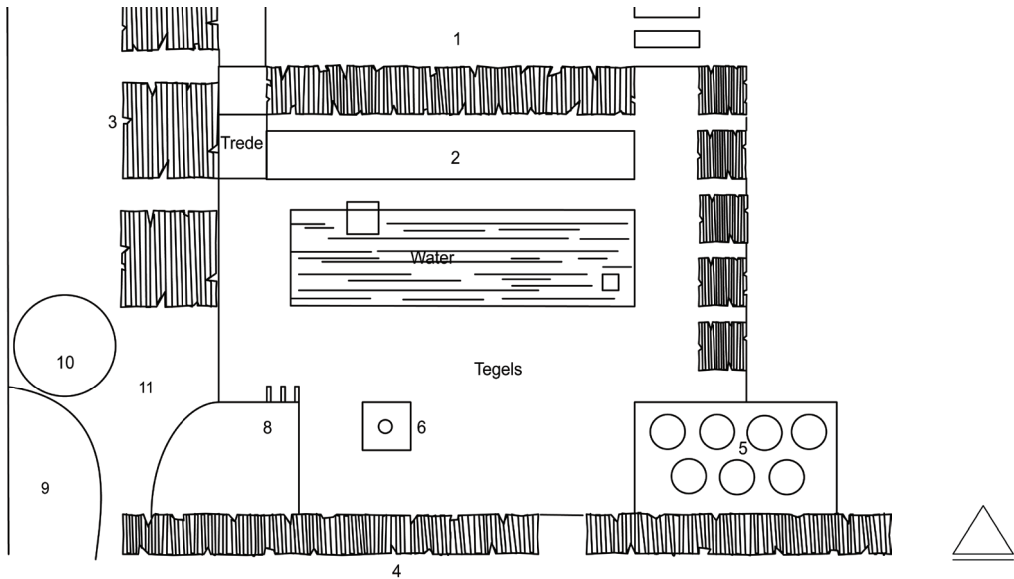

21. Geknipte tuin

1. *Taxus baccata*
2. *Miscanthus sinensis* 'Morning Light'+ *Allium nigrum*
+ *Erigeron karvinskianus*
3. *Berberis thunbergii* 'Atropurpurea'
4. *Ilex x meserveae* 'Blue Prince'
5. *Hydrangea serrata* 'Bluebird'+ *Bergenia* 'Sunningdale'
6. *Acer capillipes* + *Acaena microphylla*
8. *Hosta* 'Krossa Regal'+ *Ornithogalum nutans*
9. *Miscanthus sinensis* 'Nishidake'
10. *Viburnum plicatum* 'Dart's Red Robin'
11. *Aster* 'Prof. Anton Kippenberg'