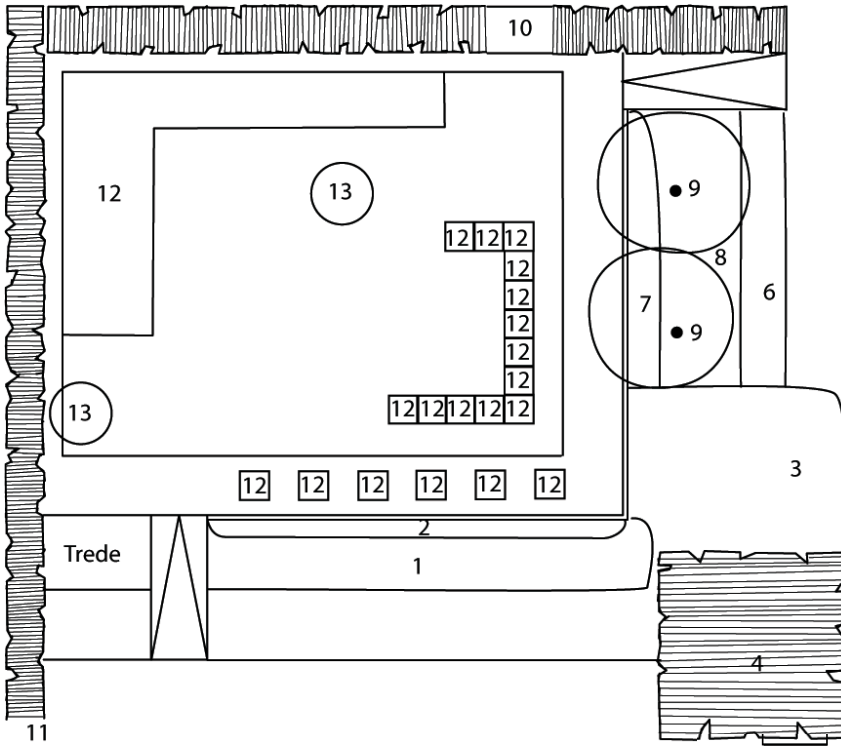

*daktuin*

1. *Potentilla fruticosa* 'Abbotswood'
2. *Ligustrum vulgare* 'Atrovirens'
3. *Symphoricarpos chenaultii*
4. *Ilex meserveae* 'Blue Prince'
6. *Hypericum inodorum*
7. *Lonicera nitida* 'Elegant'
8. *Cornus alba* 'Sibirica'
9. *Salix sepulcralis* 'Tristis'
10. *Acer campestre*
11. *Thuja*
12. Groente, kruiden en snijbloemen, wisselt per jaar
13. *Mespilus germanica* 'Westerveld'
14. *Malus domestica* 'Notarisappel'
15. *Prunus domestica* 'Dubbele Boerenwitte'
16. *Vaccinium corymbosum*
17. *Viburnum opulus* 'Xanthocarpum'