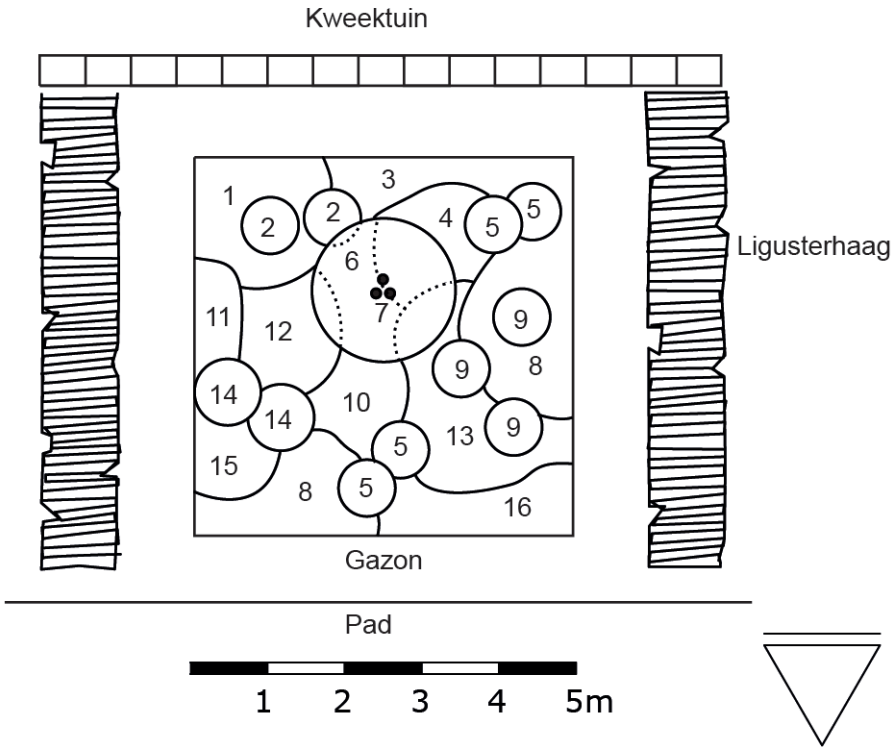

8. Groei & Bloei border

- 1 Anemone hybrida 'Honorine Jobert'
- 2 Euonymus alatus 'Compactus'
- 3 Alchemilla mollis
- 4 Aster ageratoides 'Stardust'
- 5 Miscanthus sinensis 'Kleine Silberspinne'
- 6 Brunnera macrophylla 'Jack Frost'
- 7 Cercis canadensis
- 8 Geranium 'Anne Thompson'
- 9 Hydrangea quercifolia 'Burgundy'
- 10 Kalimeris incisa 'Madiva'
- 11 Hemerocallis 'Ed Murray'
- 12 Persicaria amplexicaulis 'J.S. Caliente'
- 13 Salvia nemorosa 'Carradonna'
- 14 Buddleja davidii 'Nanho Blue'
- 15 Sedum spectabile 'Matrona'
- 16 Heuchera 'Mocha'