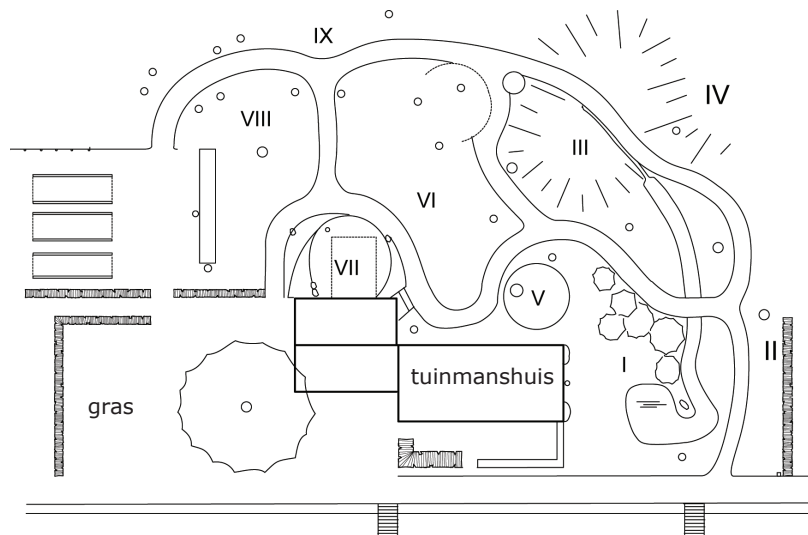

5. Tuinmanstuin

Hieronder een beknopte lijst van de meest in het oog springende planten, heesters en bomen.

1 2 3 4 5m

I

Petasites fragrans
 Betula utilis 'Doorenbos'
 Acanthus hungaricus
 Cardamine macrophylla 'Bright and Bronzy'
 Cardamine quiquefolia
 Doronicum pardaleanches
 Darmera peltata
 Filipendula kamschatica
 Geranium nepalense
 Lathyrus vernus
 Erythronium oregonum 'White Beauty'
 Geranium nodosum
 Tiarella cordifolia 'Moorgrün'
 Sasa palmata
 Rhododendron
 Corylopsis spicata
 Luzula sylvatica 'Marginata'
 Begonia grandis
 Pseudosasa japonica