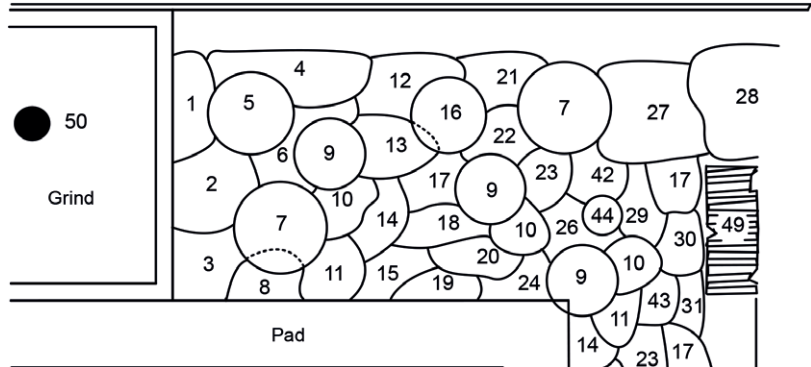

18. Nieuwe border

1. Hackenochloa macra 'Aurea'
2. Geranium clarkii 'Kashmir White'
3. Liriope muscari 'Big Blue'
4. Euphorbia griffithii 'Fireglow'
5. Cornus sanguinea 'Midwinter Fire'
6. Brunnera macrophylla
7. Colutea media 'Copper Beauty'
8. Persicaria macrophylla
9. Molinia arundinacea 'Windspiel'
10. Eupatorium rugosum 'Chocolat'
11. Amsonia tabernaemontana
12. Aster glehnii 'Agleni'
13. Artemisia lactiflora 'Rosenschleier'
14. Sanguisorba officinalis 'Tanna'
15. Hemerocallis 'Margaret Perry'
16. Hydrangea paniculata 'Early Sensation'
17. Persicaria amplexicaulis 'Firetail'
18. Filipendula palmata 'Nana'
19. Geranium platypetalum 'Turco'
20. Iris sibirica 'Mountain Lake'
21. Vernonia glauca
22. Aruncus 'Horatio'
23. Filipendula purpurea
24. Tradescantia 'Leonora'
25. Vernonia noveboracensis
26. Chelone glabra
27. Eupatorium maculatum 'Album'