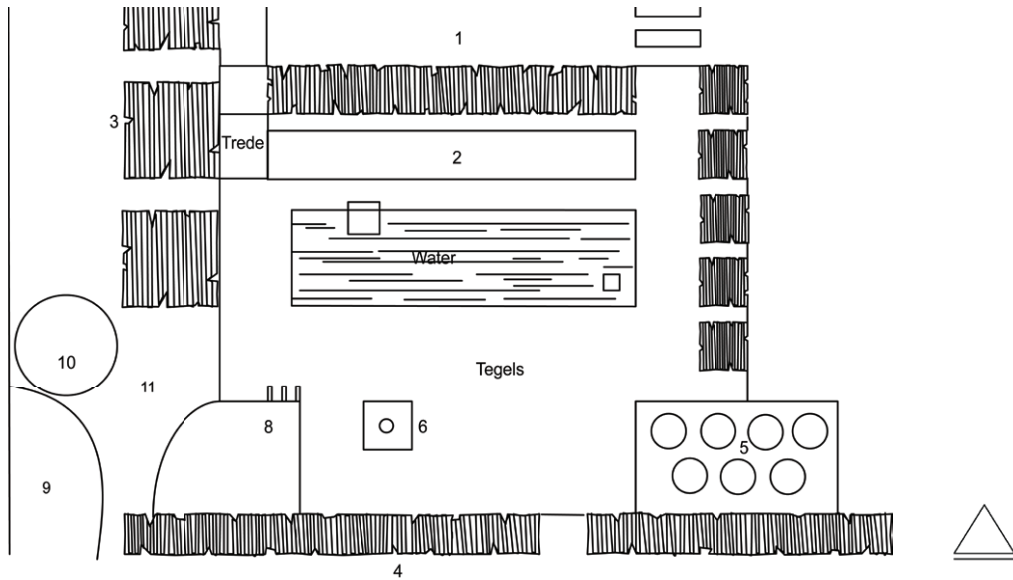

## 17. Geknipte tuin

1. *Taxus baccata*
2. *Miscanthus sinensis* 'Morning Light' + *Allium nigrum*  
+ *Erigeron karvinskianus*
3. *Berberis thunbergii* 'Atropurpurea'
4. *Ilex x meserveae* 'Blue Prince'
5. *Hydrangea serrata* 'Bluebird' + *Bergenia* 'Sunningdale'
6. *Acer capillipes* + *Acaena microphylla*
8. *Hosta* 'Krossa Regal' + *Ornithogalum nutans*
9. *Miscanthus sinensis* 'Nishidake'
10. *Viburnum plicatum* 'Dart's Red Robin'
11. *Aster* 'Prof. Anton Kippenberg'