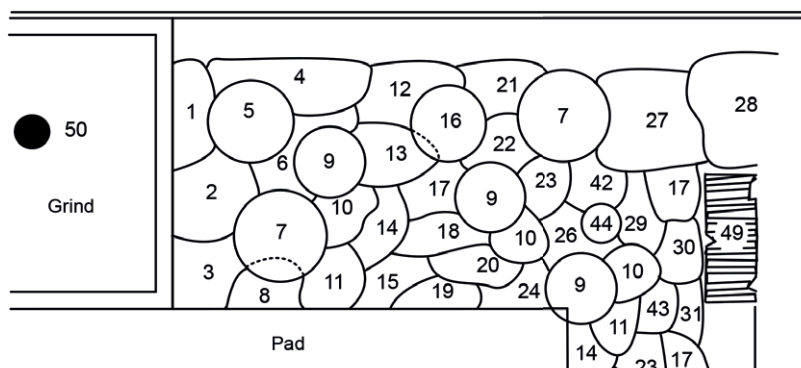

18. Nieuwe border

1. Hackenochloa macra 'Aurea'
2. Geranium clarkei 'Kashmir White'
3. Liriope muscari 'Big Blue'
4. Euphorbia griffithii 'Fireglow'
5. Cornus sanguinea 'Midwinter Fire'
6. Brunnera macrophylla
7. Colutea media 'Copper Beauty'
8. Persicaria macrophylla
9. Molinia arundinacea 'Windspiel'
10. Eupatorium rugosum 'Chocolat'
11. Amsonia tabernaemontana
12. Aster glehnii 'Agleni'
13. Artemisia lactiflora 'Rosenschleier'
14. Sanguisorba officinalis 'Tanna'
15. Hemerocallis 'Margaret Perry'
16. Hydrangea paniculata 'Early Sensation'
17. Persicaria amplexicaulis 'Firetail'
18. Filipendula palmata 'Nana'
19. Geranium platypetalum 'Turco'
20. Iris sibirica 'Mountain Lake'
21. Vernonia glauca
22. Aruncus 'Horatio'
23. Filipendula purpurea
24. Tradescantia 'Leonora'
25. Vernonia noveboracensis
26. Chelone glabra
27. Eupatorium maculatum 'Album'