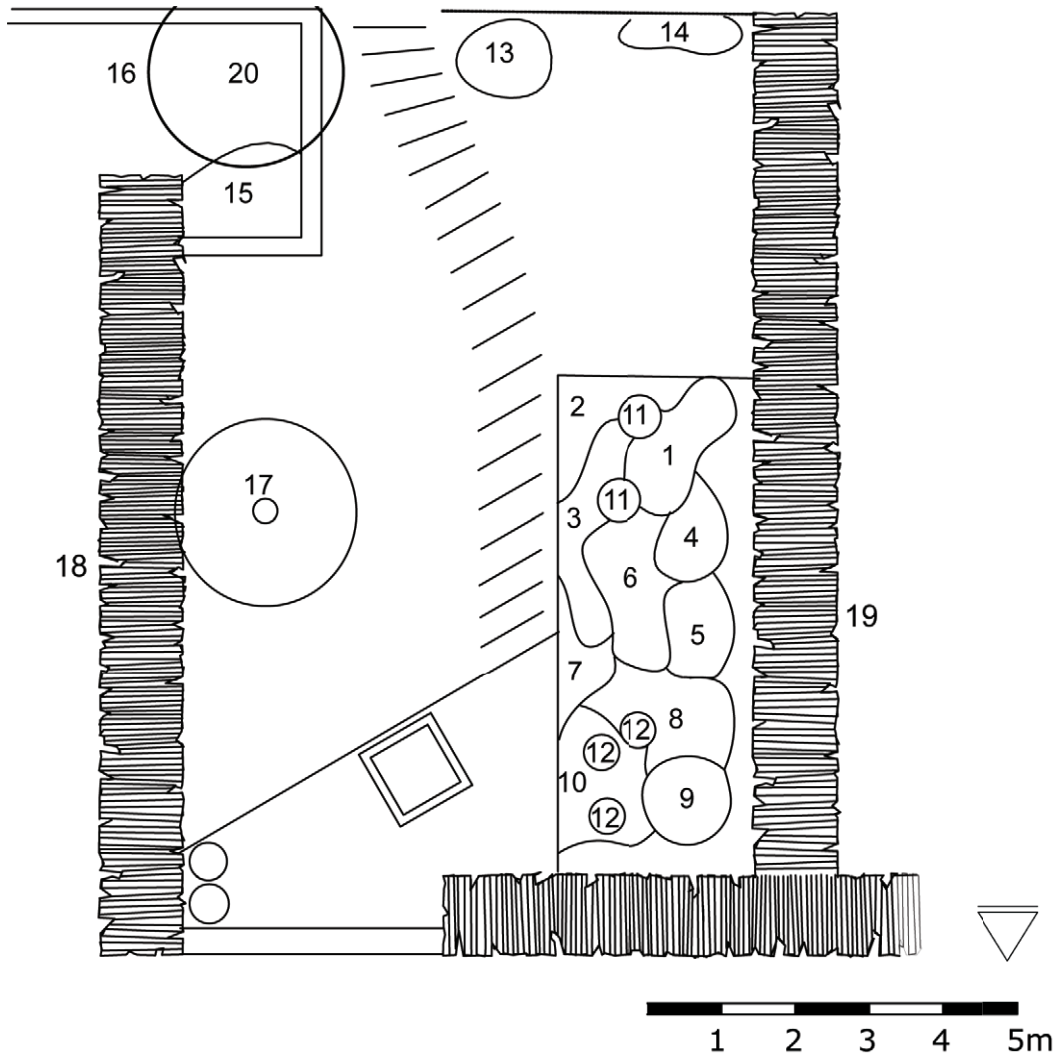

21. Stadstuin

- | | |
|--|-------------------------------------|
| 1. Hemerocallis 'Green Flutter' | 12. Potentilla 'Flamenco' |
| 2. Brunnera macrophylla | 13. Fuchsia magellanica |
| 3. Astilbe 'Fanal' | 14. Lonicera heckrottii 'Goldflame' |
| 4. Campanula lactiflora 'Prichard's Variety' | 15. Geranium x magnificentum |
| 5. Kalimeris incisa 'Blue Star' | 16. Persicaria runcinata |
| 6. Geranium 'Brookside' | 17. Koeleruteria paniculata |
| 7. Geum heldreichii 'Karlskaer' | 18. Carpinus betulus |
| 8. Rudbeckia fulgida var. deamii | 19. Acer campestre |
| 9. Persicaria amplexicaulis 'Speciosa' | 20. Corylopsis pauciflora |
| 10. Salvia nemorosa 'Blaukonigin' | |
| 11. Trollius hybridus | |