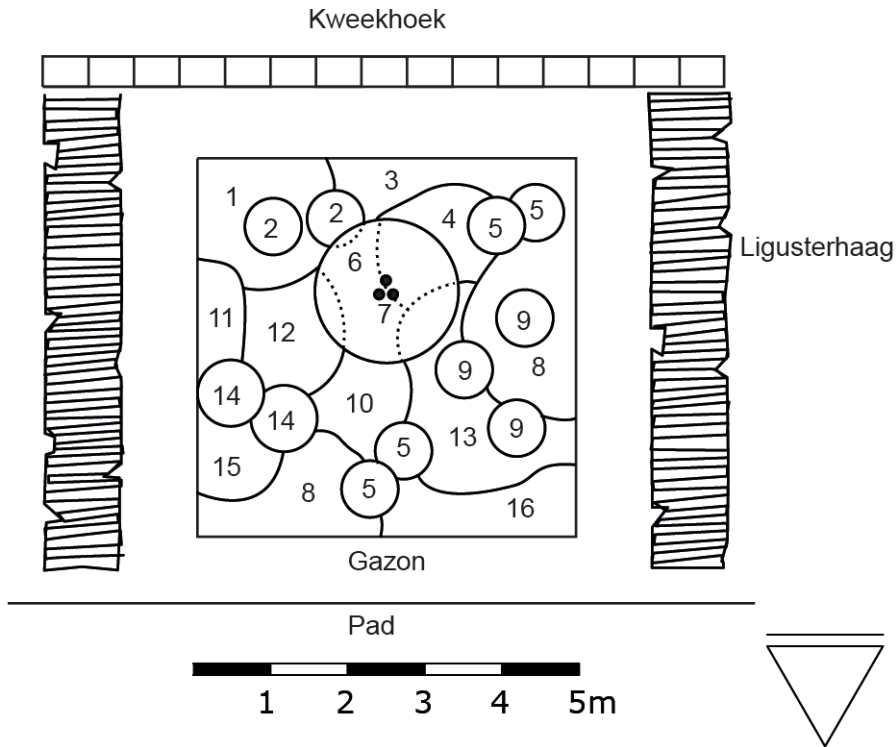

25. Groei & Bloei border

- 1 *Anemone hybrida* 'Honorine Jobert'
- 2 *Euonymus alatus* 'Compactus'
- 3 *Alchemilla mollis*
- 4 *Aster ageratoides* 'Stardust'
- 5 *Miscanthus sinensis* 'Kleine Silberspinne'
- 6 *Brunnera macrophylla* 'Jack Frost'
- 7 *Cercis canadensis* 'Forest Pansy'
- 8 *Geranium* 'Anne Thomson'
- 9 *Hydrangea quercifolia* 'Burgundy'
- 10 *Kalimeris incisa* 'Madiva'
- 11 *Hemerocallis* 'Ed Murray'
- 12 *Persicaria amplexicaulis* 'J.S. Caliente'
- 13 *Salvia nemorosa* 'Carradonna'
- 14 *Buddleja davidii* 'Nanho Blue'
- 15 *Sedum* 'Matrona'
- 16 *Heuchera* 'Mocha'