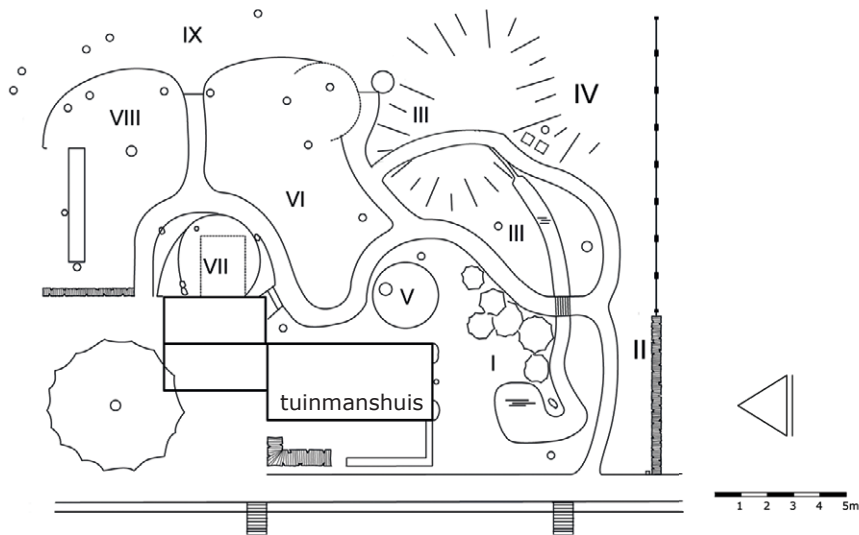

5. Tuinmanstuin

Hieronder een beknopte lijst van de meest in het oog springende planten, heesters en bomen.

I
Petasites fragrans
Betula utilis 'Doorenbos'
Acanthus hungaricus
Cardamine macrophylla 'Bright and Bronzy'
Cardamine quiquefolia
Doronicum pardaleanthes
Darmera peltata
Filipendula kamtschatica
Geranium nepalense
Lathyrus vernus
Erythronium oregonum 'White Beauty' ?
Geranium nodosum
Tiarella cordifolia 'Moorgrün'
Rhododendron
Corylopsis spicata
Luzula sylvatica 'Marginata'
Begonia grandis
Viburnum tinus
Cardamine waldsteinii
Anemone nemerosa
Myrica gale
Rodgersia podophylla 'Donard Form'
Fothergilla major
Iris sibirica
Helleborus orientalis
Geranium phaeum 'Sunburst'
Stachyurus chinensis 'Celina'
Smyrniun perfoliatum